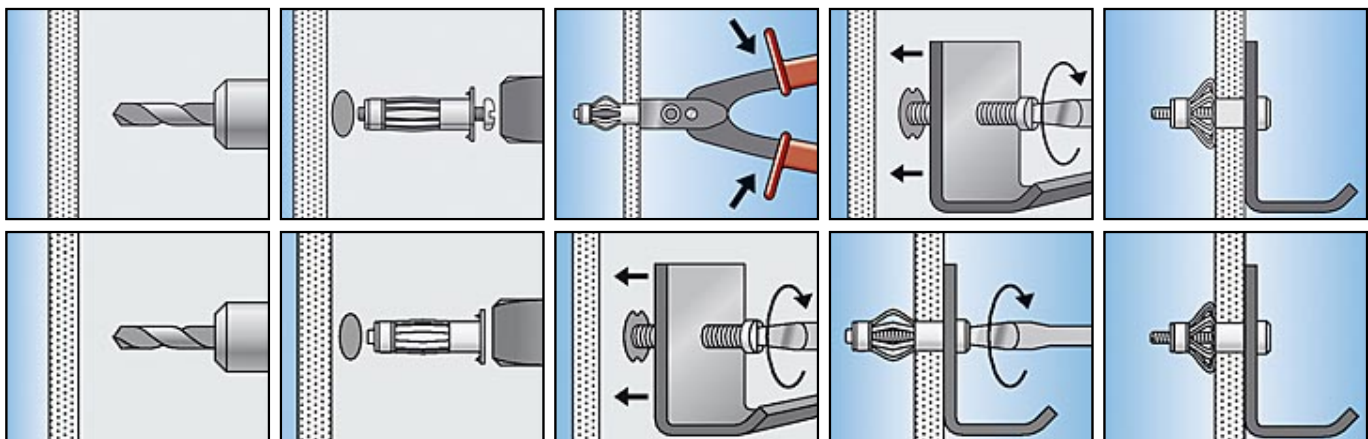

## Ergonomische Montagezangen für Profis und Heimwerker

### Kurzbeschreibung

Aufgrund der ergonomischen Gestaltung liegt die Montagezange HM-Z sehr gut in der Hand. Somit wird die Dübelmontage deutlich erleichtert.

Durch die Montagezange HM-Z werden die Hohlraum-Metalldübel HM optimal hinter dem Plattenbaustoff verspreizt.